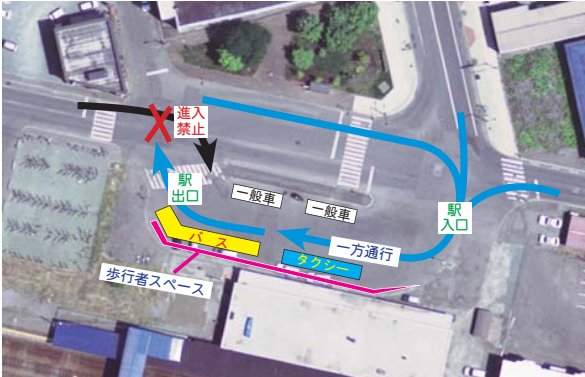

市内バス新路線 わくわく買い物線 運行開始

【運行期間】

12月1日～3月31日

冬期の新しい生活交通として、市内南町の商業施設へのアクセス性を向上!!

【買い物先最寄りのバス停】

- アークス ⇒ 東4-8
- ツルハ ⇒ 東4-5
- サツドラ ⇒ 東2-8
- 西條 ⇒ 西條前
- ザビッグ ⇒ 大通18
- ホームマック ⇒ 大通18
- しまむら ⇒ 大通20
- コメリ ⇒ 大通20

【士別駅発車時刻】 ※赤字は土・日・祝日運休です。
8:50、9:50、10:50、11:50、13:50、14:50、15:50、16:50

【停留所】 ◇敬老バス1日乗車券がご得です。ぜひご利用ください。

()内の数字は各停留所の通過時刻です。
各時とも同じ分(道の駅であれば21分)にバスが通過します。

お願い 士別駅構内的一方通行にご協力ください

路線バスの駅前停留所が駅に隣接されることとともなって、駅構内が左図のとおり、一方通行となりますので、ご理解とご協力をお願いいたします。
※送迎等の一般車については、
一般車 エリアまたは駅駐車でお待ちください。